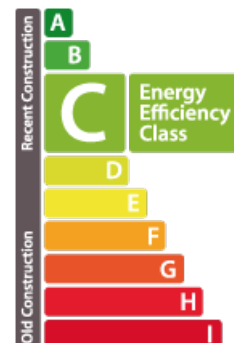

CARACTÉRISTIQUES

Nombre de pièces : -
Nb. de chambre(s) : -
Surface : -
Nb. de sdb : -
Cuisine équipée : Non

✓ Accord Immobilier

📍 15, place du Marché L-4756

☎ +352 26 58 01 75 1

✉ info@accord-immo.lu

🌐 <https://new.accord-immo.lu/detail-14278>

PASSEPORT ÉNERGÉTIQUE

Classe de performance énergétique

Classe d'isolation thermique