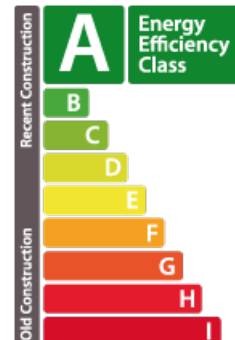

DESCRIÇÃO DA PROPRIEDADE

Situé à BASCHARAGE, l'emplacement, est un ensemble résidentiel situé au 98-104 avenue de Luxembourg

CARACTERÍSTICAS

Número de peças : -
Número de quarto(s) : -
Área : -
Nb de banheiro : -
Cozinha equipada : Non

✓ Accord Immobilier

📍 15, place du Marché L-4756
☎ +352 26 58 01 75 1
✉ info@accord-immo.lu
🌐 <https://new.accord-immo.lu/lu/detail-14730>

PASSAPORTE ENERGÉTICO

Classe de desempenho energético

Classe de isolamento térmico