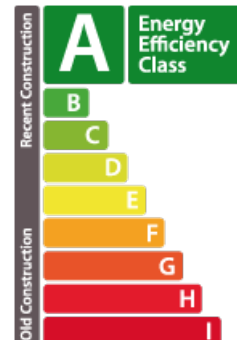

DESCRIÇÃO DA PROPRIEDADE

Situé à BASCHARAGE, l'emplacement, est un ensemble résidentiel situé au 98-104 avenue de luxembourg

CARACTERÍSTICAS

Número de peças : -
Número de quarto(s) : -
Área : -
Nb de banheiro : -
Cozinha equipada : Non

✓ Accord Immobilier

📍 15, place du Marché L-4756
☎ +352 26 58 01 75 1
✉ info@accord-immo.lu
🌐 <https://new.accord-immo.lu/lu/detail-14728>

PASSAPORTE ENERGÉTICO

Classe de desempenho energético

Classe de isolamento térmico