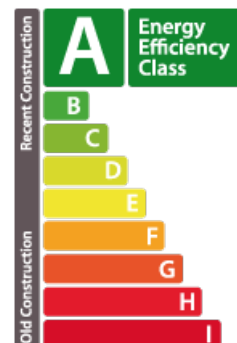

✓ Accord Immobilier

📍 15, place du Marché L-4756

☎ +352 26 58 01 75 1

✉ info@accord-immo.lu

🌐 <https://new.accord-immo.lu/lu/detail-14727>

PASSAPORTE ENERGÉTICO

Classe de desempenho energético

Classe de isolamento térmico