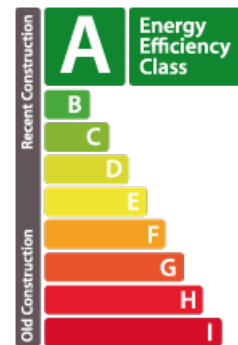

BESCHREIBUNG

Situé à BASCHARAGE, l'emplacement, est un ensemble résidentiel situé au 98-104 avenue de Luxembourg

ENERGIEPASS

energieeffizient

SPEZIFIKATIONEN

Anzahl der Zimmer : -
Schlafzimmer : -
Oberfläche : -
Nb. Badezimmer : -
Einbauküche : Non

Wärmedämmung Klasse

✓ **Accord Immobilier**

📍 **15, place du Marché L-4756**

📞 **+352 26 58 01 75 1**

✉ **info@accord-immo.lu**

🌐 **https://new.accord-immo.lu/de/detail-14731**