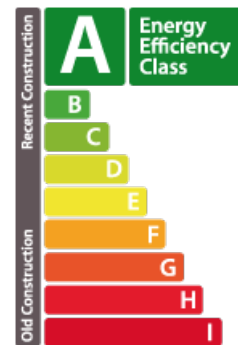

BESCHREIBUNG

Situé à BASCHARAGE, l'emplacement est un ensemble résidentiel situé au 98-104 avenue de Luxembourg

SPEZIFIKATIONEN

Anzahl der Zimmer : -
Schlafzimmer : -
Oberfläche : -
Nb. Badezimmer : -
Einbauküche : Non

ENERGIEPASS

energieeffizient

Wärmedämmung Klasse

✓ **Accord Immobilier**

📍 **15, place du Marché L-4756**

☎ **+352 26 58 01 75 1**

✉ **info@accord-immo.lu**

🌐 **https://new.accord-immo.lu/de/detail-14729**